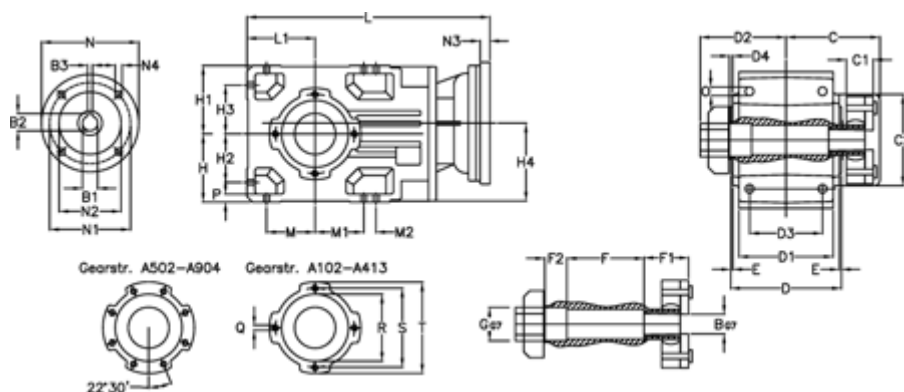

Varenummer: 29600210926320

Beskrivelse: Keglehjulsgear A203QF35-109,2-P63B5

## Mål

B	= 35	D = 136	F2 = 36	L = 361.5	N3 = -
B1	= 11	D1 = 110	G = 32	L1 = 80	N4 = M8x19
B2	= 12.8	D2 = 60	GA = 14,5 NM	M = 60.0	O = 9.5
B3	= 4	D3 = 90	H = 80	M1 = 60.0	P = 9
Betegnelse	= A203QF-xx-P63 B5	d4 = 4.5	H1 = 80	M2 = -	Q = M8x15
C	= 89.5	E = 3.0	H2 = 60.0	N = 140	R = 95
C1	= 23	F = 77.5	H3 = 60.0	N1 = 115	S = 115
C2	= 72.0	F1 = 36.0	H4 = 93.0	N2 = 95	T = 140